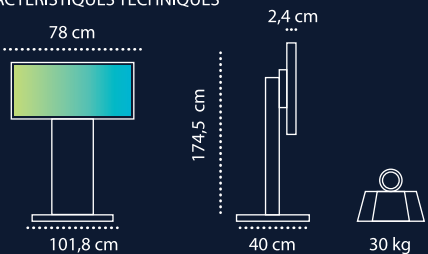

CARACTÉRISTIQUES TECHNIQUES

DESIGN 32

NOS SERVICES CLÉ EN MAIN

Livraison

Installation

Démontage

Récupération

Support technique