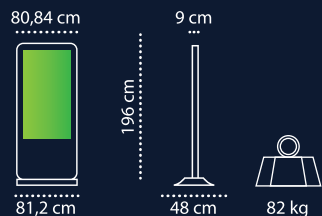

CARACTÉRISTIQUES TECHNIQUES

SUBLIMITY

APPLICATIONS PERSONNALISÉES

Votre application

Catalogue produits

Jeu concours
Quizz

Présélection
commande

Application
verrouillée

NOS SERVICES CLÉ EN MAIN

Livraison

Installation

Démontage

Récupération

Support
technique